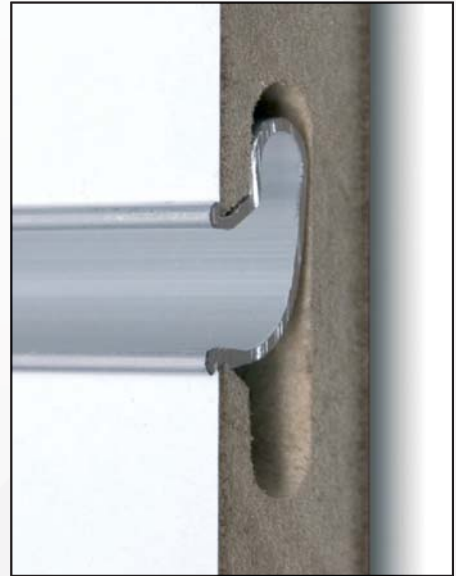

SPACEWALL®

Ladenbausystem

SPACEWALL® *light & click*

Für eine einfachere Montage

LIGHT & CLICK

LIGHT & C

SPACEWALL® light+click

Mit unseren light+click - Profil bringen Sie die Aluminium-Schienen nach Montage der Wand frontal, ohne Einschleiben von der Seite, ein. Das macht die Montage flexibler. Durch leicht überlappende Profillippen überzeugt Spacewall® light+click zudem durch ein ansprechend anderes Design. Produktionsbedingt ist Spacewall® light+click allerdings auf eine Plattenbreite von 1200 mm begrenzt.