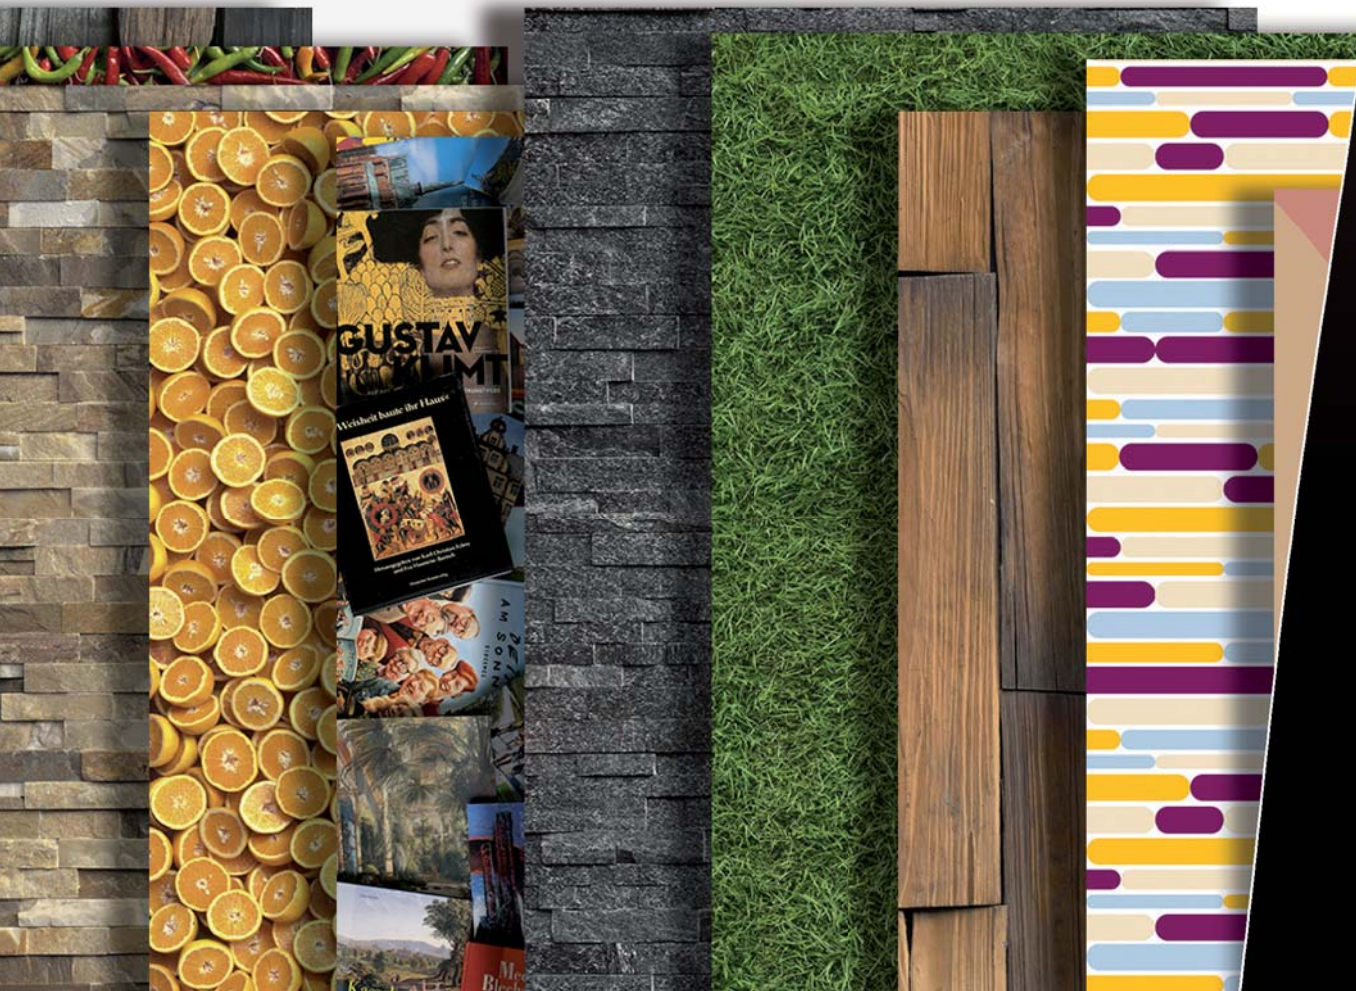

RE

SPACEWALL®

Ladenbausystem

Kantenveredelung

Passend oder kontrastierend zum Dekor bieten wir Ihnen verschiedene Kantenveredelungen an, fertig konfektioniert oder auf Rolle zur eigenen Anbringung:

- HMB-Umleimer
- Melamin-Umleimer
- ABS-Kante

Sonderdekore und Beschichtungen

Selbstverständlich verarbeiten wir aber auch HPL-, CPL-, Acryl- und Melaminharz-Beschichtungen von allen Herstellern und viele weitere Beschichtungen, z.B. Digitaldruck-Designs als Eye-Catcher.

Sprechen Sie mit uns über Ihre Ideen!