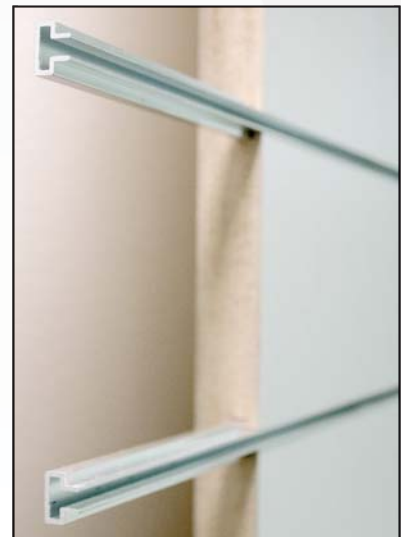

SLIM

Die elegante Lamellenwand mit minimalistischer Ästhetik und (ausdrucks-)starker Warenträger-Palette.

Durch die nur 4 mm breite Öffnung nehmen sich die Aluprofile in der Optik zurück und erzeugen ein elegantes Ambiente, ohne an Tragkraft zu verlieren.