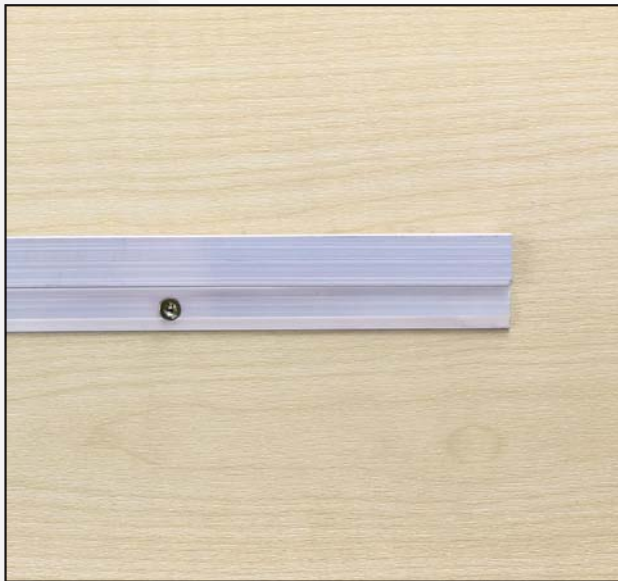

Kantenprofile siehe auch Katalog Nr. 2

Lackierte oder pulverbeschichtete Profile in jeder Sonderfarbe (z.B. gemäß RAL) auf Wunsch erhältlich.

MONTAGGI P

Einhängeprofil

Zur Wandmontage von Paneelen

Montageprofil senkrecht