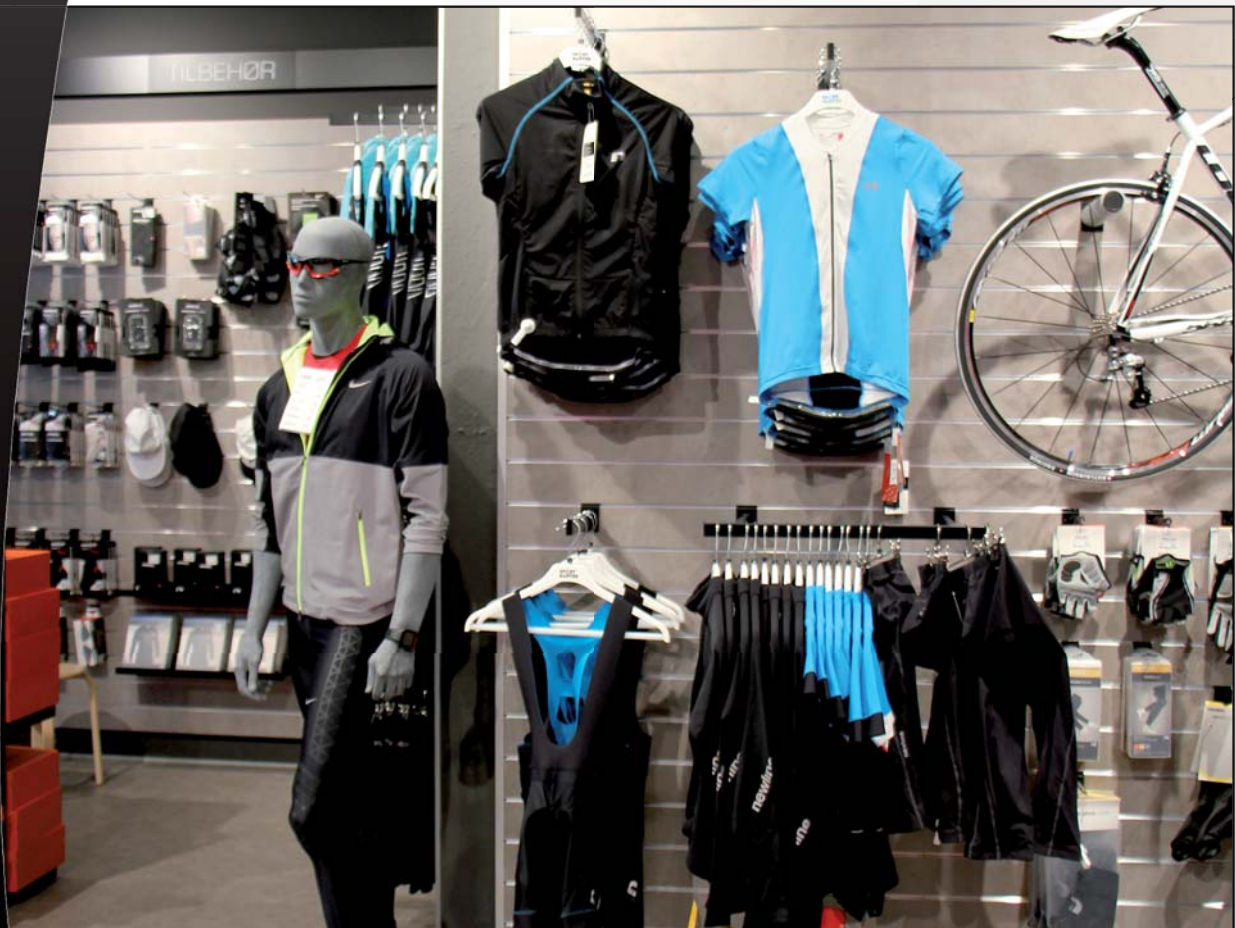

Verschiedenste Dekore und Gestaltungsmöglichkeiten machen nahezu jedes Shop-Layout realisierbar. Durch den flexiblen Einsatz einer breiten Palette von Warenträgern, ist Spacewall® *light* jeder Sortimentsänderung gewachsen.