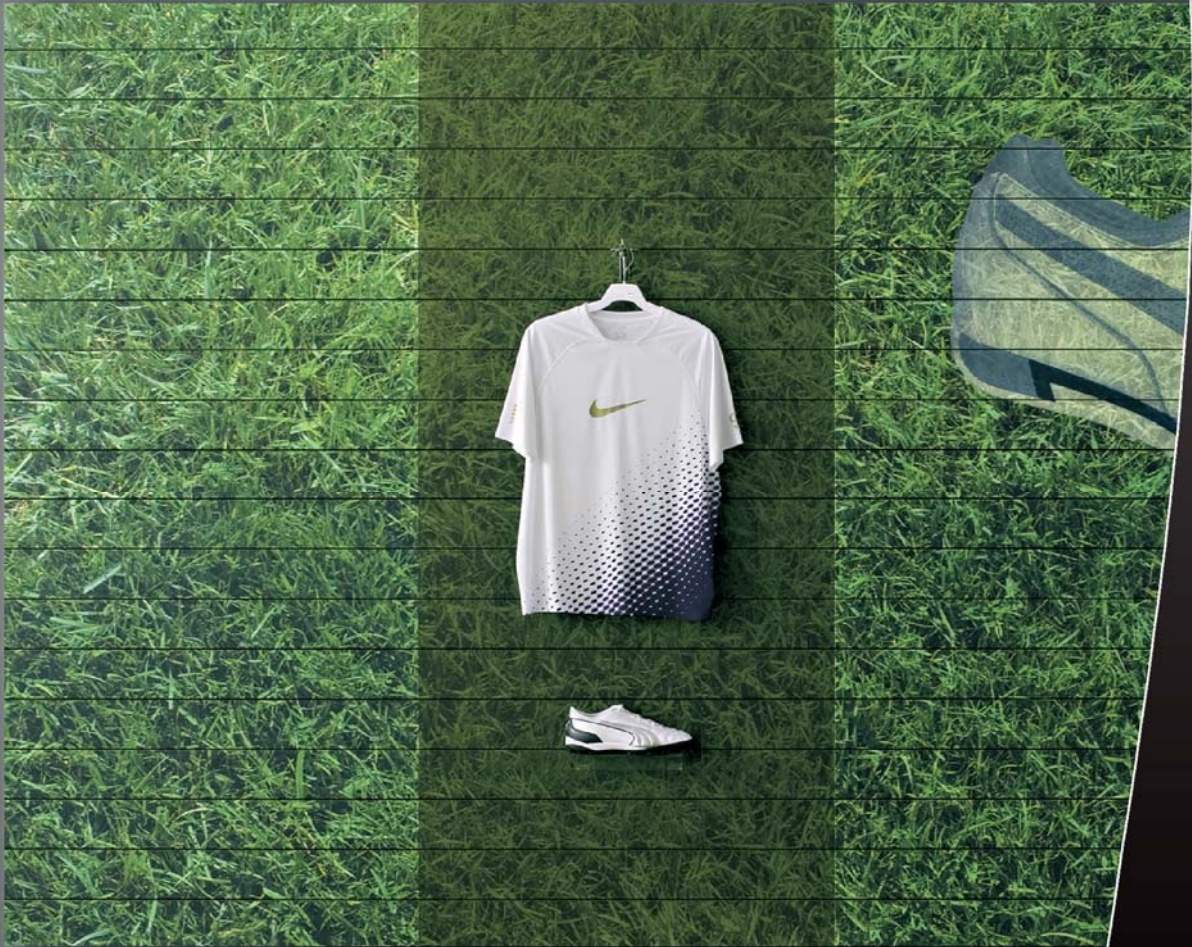

SPACEWALL®

Ladenbausystem