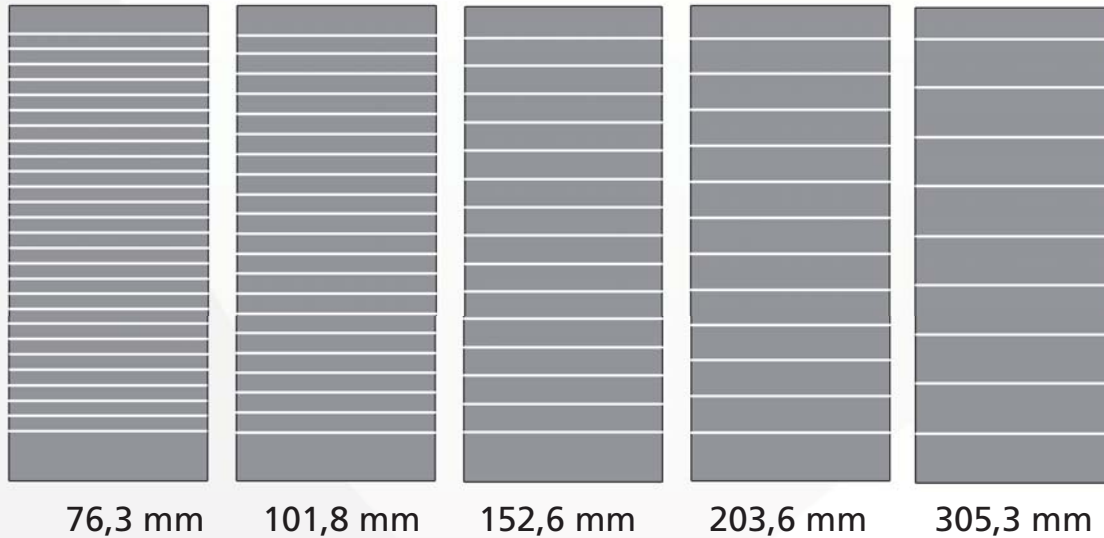

Beispiel Sonderanfertigung: Revisionsklappe

SPACEWALL® Ladenbausystem

Standard - Lamellenabstände

Frei definierbare Abstände jederzeit möglich

Standard - Plattenformate:

1020 x 2440 mm
1210 x 2430 mm
1225 x 2036 mm
1210 x 1210 mm